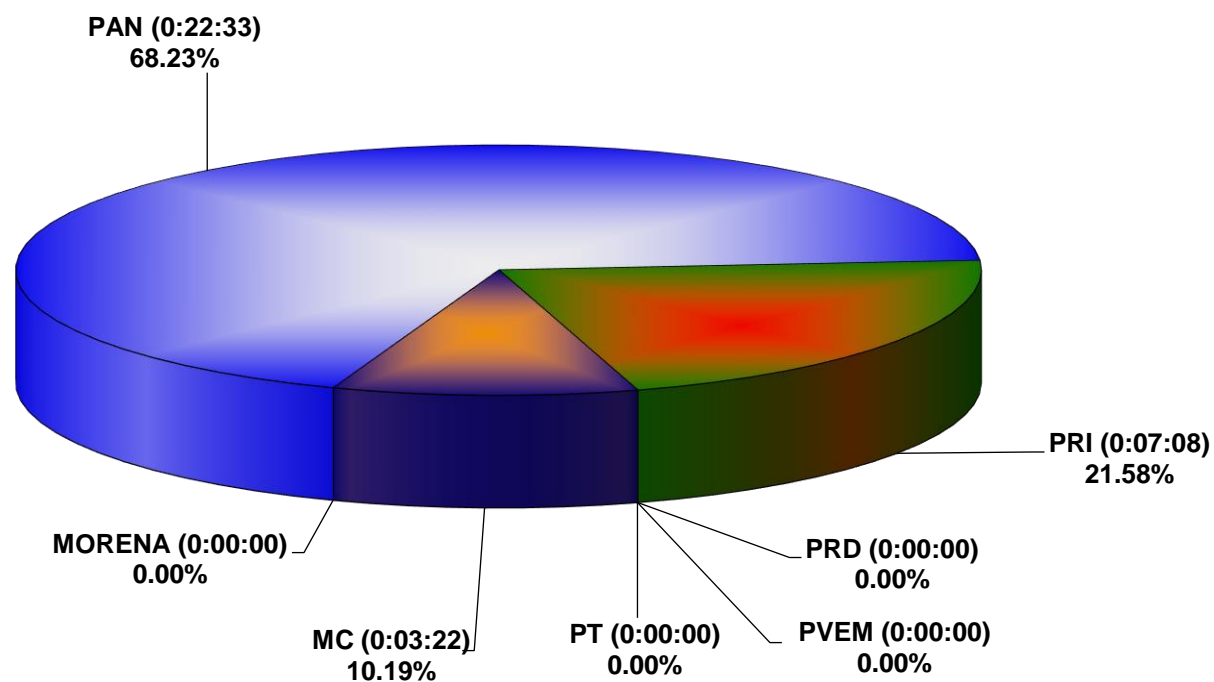

**INSTITUTO ESTATAL ELECTORAL Y DE PARTICIPACIÓN CIUDADANA DE NUEVO LEÓN  
PORCENTAJE Y TIEMPO TOTAL DEDICADO A CADA PARTIDO POLÍTICO EN RADIO (HORAS)  
ACUMULADO DE ENERO DE 2023**

**INSTITUTO ESTATAL ELECTORAL Y DE PARTICIPACIÓN CIUDADANA DE NUEVO LEÓN  
PORCENTAJE Y NÚMERO TOTAL DE NOTAS DEDICADAS A CADA PARTIDO POLÍTICO EN RADIO  
ACUMULADO DE ENERO DE 2023**

**INSTITUTO ESTATAL ELECTORAL Y DE PARTICIPACIÓN CIUDADANA DE NUEVO LEÓN**  
**TOTAL DE NOTAS DEDICADAS A CADA PARTIDO POLÍTICO POR GRUPO RADIOFÓNICO**  
**ACUMULADO DE ENERO DE 2023**