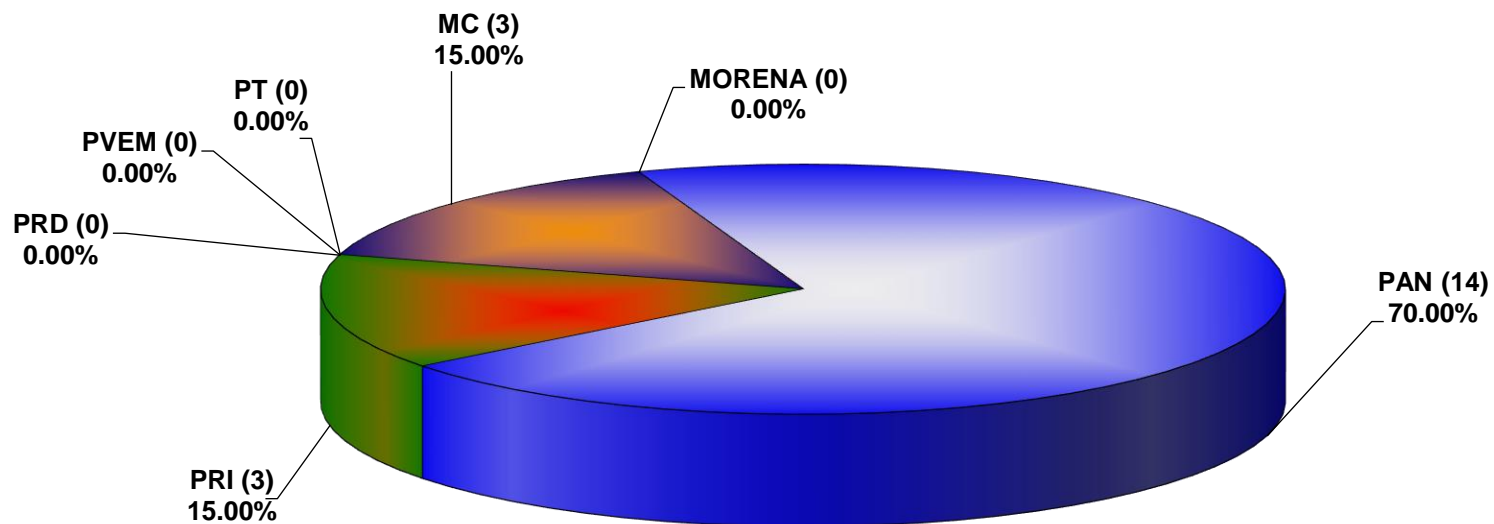

**INSTITUTO ESTATAL ELECTORAL Y DE PARTICIPACIÓN CIUDADANA DE NUEVO LEÓN  
PORCENTAJE Y TIEMPO TOTAL DEDICADO A CADA PARTIDO POLÍTICO EN RADIO (HORAS)  
ACUMULADO DE ENERO DE 2023**

**INSTITUTO ESTATAL ELECTORAL Y DE PARTICIPACIÓN CIUDADANA DE NUEVO LEÓN  
PORCENTAJE Y NÚMERO TOTAL DE NOTAS DEDICADAS A CADA PARTIDO POLÍTICO EN RADIO  
ACUMULADO DE ENERO DE 2023**

**INSTITUTO ESTATAL ELECTORAL Y DE PARTICIPACIÓN CIUDADANA DE NUEVO LEÓN**  
**TOTAL DE NOTAS DEDICADAS A CADA PARTIDO POLÍTICO POR GRUPO RADIOFÓNICO**  
**ACUMULADO DE ENERO DE 2023**